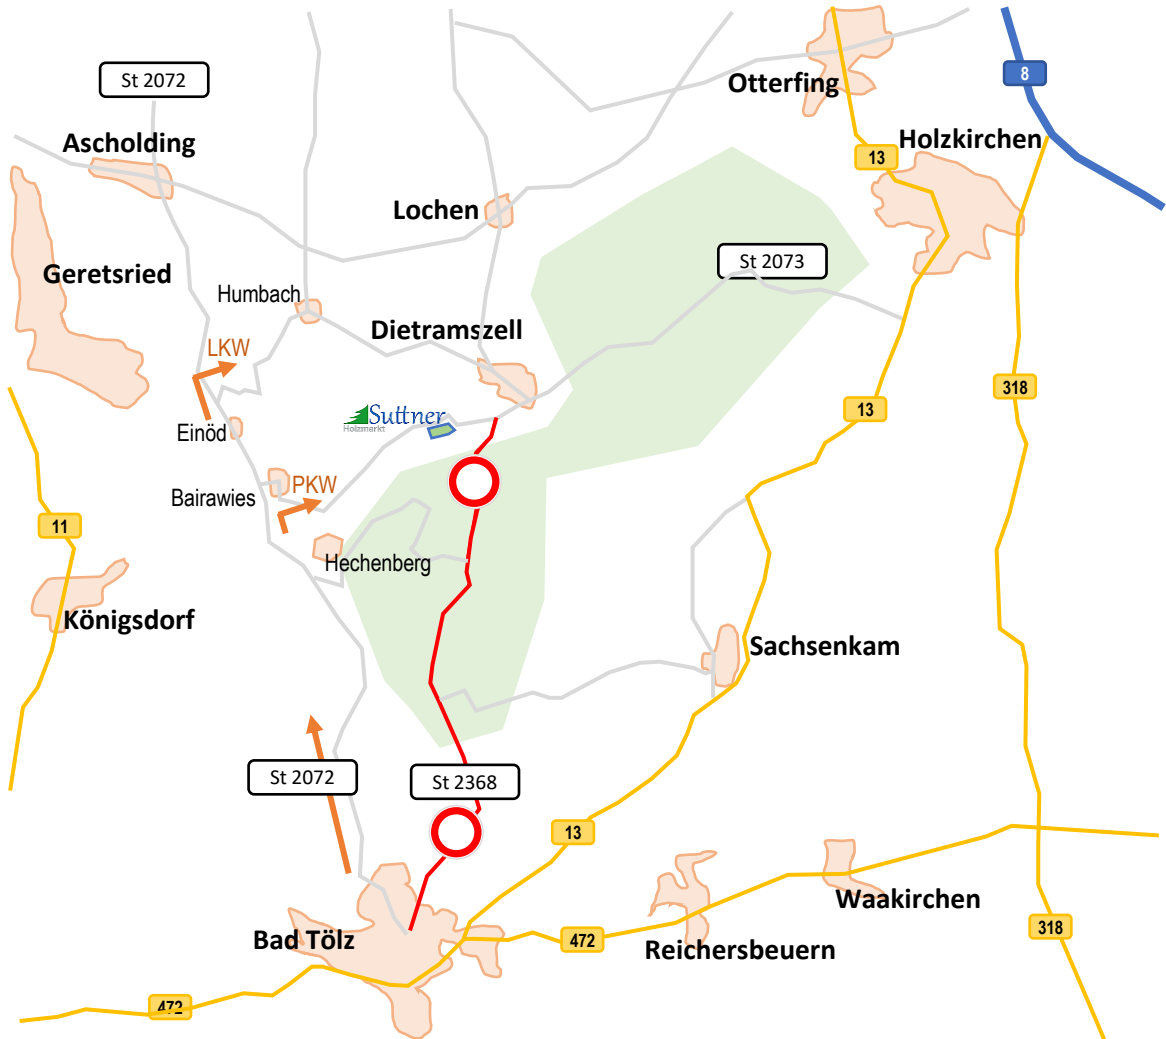

# Zufahrt Holzmarkt Suttner

Stand März 2024

Die Staatsstraße 2368 von Bad Tölz nach Dietramszell ist vom März bis Herbst 2024 wegen Straßenbauarbeiten gesperrt. Sie erreichen uns in dieser Zeit

## Mit dem PKW

- über die St2072 Richtung Geretsried. In Bairawies rechts abbiegen und über das Zellbachtal nach Dietramszell (gesperrt für Fahrzeuge über 7,5t!).

## Mit dem LKW (über 7,5 t)

- über die St2072 Richtung Geretsried. Kurz hinter Einöd über den Peretshofener Berg und Humbach nach Dietramszell.