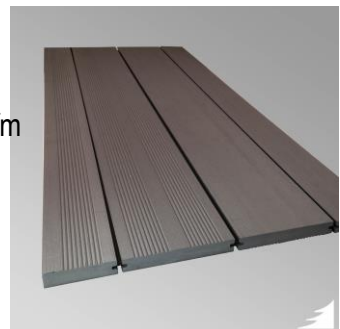

BPC Multi-Deck Vollprofil hellgrau / dunkelbraun

geriffelt & genutet

Dimension in mm	Länge in m	Preis / lfm	ab 300 lfm
25 x 140	3,00 / 4,00 / 5,00	16,50 €	14,87 €

***Bestellware**

BPC Multi-Deck Vollprofil hellgrau / dunkelbraun

französisch oder glatt

Dimension in mm	Länge in m	Preis / lfm	ab 300 lfm
20 x 140	3,00 / 4,00 / 5,00	14,10 €	12,73 €

***Bestellware**

CEWO-Deck keramische Terrassenplatten

Die Terrassengestaltung wird immer individueller und spiegelt die eigenen Vorlieben wieder.