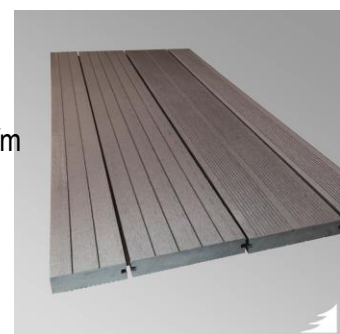

BPC Multi-Deck Co-Extrusion Vollprofil

strukturiert

erhältlich in 4 Farben: Ipe, Walnuss, Greystone

Dimension in mm	Länge in m	Preis / lfm	ab 300 lfm
20 x 145	3,00 / 4,00 / 5,00	17,10 €	15,41 €

***Bestellware**

BPC Multi-Deck Vollprofil hellgrau / dunkelbraun

geriffelt & genutet

Dimension in mm	Länge in m	Preis / lfm	ab 300 lfm
25 x 140	3,00 / 4,00 / 5,00	16,50 €	14,87 €

***Bestellware**

BPC Multi-Deck Vollprofil hellgrau / dunkelbraun