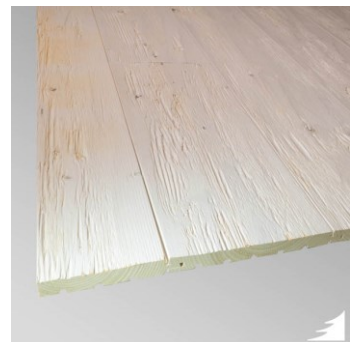

Fasebretter Nut & Feder nord. Fichte, A-Sortierung

NorCap, strukturiert, Systemlänge,

endbehandelt eisbergweiß

nachgetrocknet, Holzfeuchte 14%

Dimension in mm	Längen in m	Preis / qm
21 x 196	2,65	54,50 €

Mengenpreis auf Anfrage