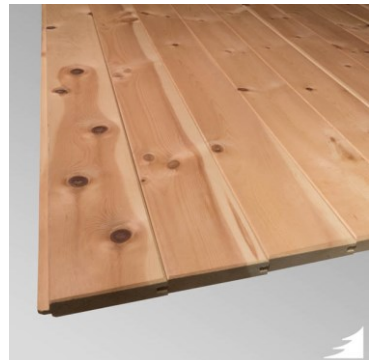

Hobelware für Innen

A-Fase-Profil / Fase-Profil Nut & Feder nord. Fichte, A-Sortierung

nachgetrocknet, Holzfeuchte 12% +/-2%

Dimension in mm	Längen in m	Preis / qm
12,5 x 96	3,90 / 5,10	19,10 €

Mengenpreis auf Anfrage

Fasebretter N+F Zirbe, AB-Sortierung

nachgetrocknet, Holzfeuchte 12% +/-2%

Dimension in mm	Längen in m	Preis / qm
19 x 96	4,00	75,80 €

Mengenpreis auf Anfrage

Profilbrettkralle PCS extra zum Schrauben

Ausführung	Brettstärken	Stück / VE	Preis / VE
PCS 3	12 mm	250	8,60 €
PCS 4	14 – 19 mm	250	8,60 €
PCS 5	21 mm	250	8,60 €

Aufgeführte Artikel sind Lagerware. Alle Preise unverbindlich inklusiv gesetzlicher MwSt.
Änderungen, Irrtümer und Zwischenverkauf vorbehalten! Stand August 2024

Holzmarkt Suttner GmbH & Co. KG ▪ Tel: 0 80 27 / 90 88 00 ▪ Fax: 0 80 27 / 90 88 00
Untermühltal 17 ▪ 83623 Dietramszell ▪ info@holzmarkt-suttner.de ▪ www.holzmarkt-suttner.de

Suttner
Holzmarkt