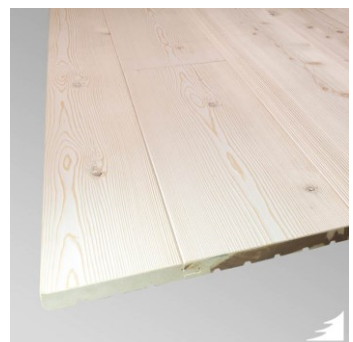

Aufgeführte Artikel sind Lagerware. Alle Preise unverbindlich inklusiv gesetzlicher MwSt.
Änderungen, Irrtümer und Zwischenverkauf vorbehalten! Stand August 2024

Holzmarkt Suttner GmbH & Co. KG ▪ Tel: 0 80 27 / 90 88 00 ▪ Fax: 0 80 27 / 90 88 00
Untermühltal 17 ▪ 83623 Dietramszell ▪ info@holzmarkt-suttner.de ▪ www.holzmarkt-suttner.de

Suttner
Holzmarkt