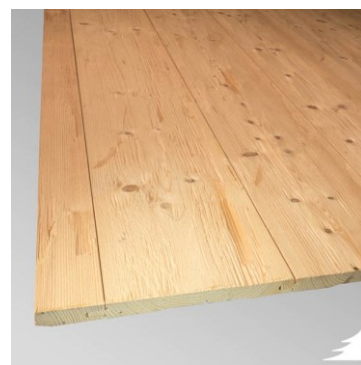

Hobelware für Innen

RETRO Kantholz Lärche einstielig mit Baumkante

4-seitig gehackt 2 x Stärke und 2 x Breite

Dimension in mm	Länge in m	Preis / cbm
120 x 120	4,00	1.359 €
150 x 150	4,00	1.269 €

RETRO Profilholz Fichte A/B nordisch mit Nut und Feder

Microfase, 1-seitig gehackt 1x Breite

Dimension in mm	Länge in m	Preis / qm
19 x 196	5,10	47,60 €
24 x 196	5,10	54,75 €

RETRO Kantholz Lärche einstielig mit Baumkante

4-seitig gehackt 2 x Stärke und 2 x Breite

Dimension in mm	Länge in m	Preis / qm
150 x 150	4,00	1.495 €