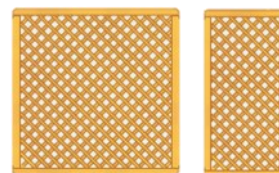

Zaunserie Lungau Lärche unbehandelt

Rankgitter

Rahmen: 45 x 115 mm, verleimt und verzapft

Profilbretter: 14 x 100 mm, Nut & Feder

Ausführung / Dimension B x H

Rankgitter 180 x 180 cm

Rankgitter 90 x 180 cm

Preis / Stück

399 €

229 €