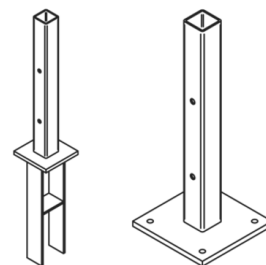

## Pfostenanker für Aluminiumpfosten Typ B

Dimension B x H x L	Ausführung	Preis / Stück
11 x 11 x 71 cm	zum Einbetonieren	35,95 €
16 x 16 x 41 cm	zum Aufschauben	33,95 €

\*Bestellware