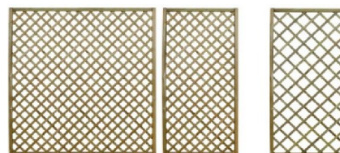

Rankgitter Wiesbaden / Hamburg kdi grün

Dimension B x H	Maschenweite	Preis / Stück
180 x 180 cm	60 mm	69,95 €
90 x 180 cm	60 mm	45,95 €
90 x 180 cm	100 mm	40,95 €