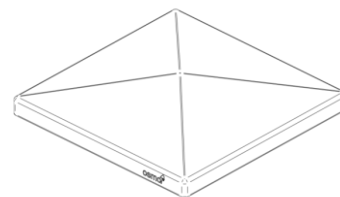

Pfostenanker für Aluminiumpfosten Typ B

Dimension B x H x L	Ausführung	Preis / Stück
11 x 11 x 71 cm	zum Einbetonieren	35,95 €
16 x 16 x 41 cm	zum Aufschauben	33,95 €

*Bestellware