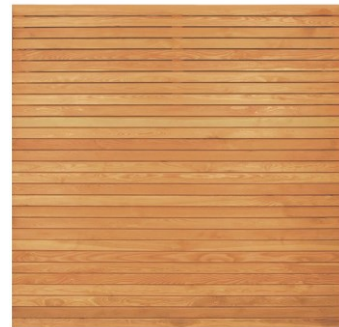

### aus 28 Rhombusleisten 24 x 60 mm inkl. Abdeckleiste

Dimension B x H	Preis / Stück
180 x 180 cm	429 €
180 x 150 cm	365 €
150 x 180 cm	365 €
90 x 180 cm	225 €