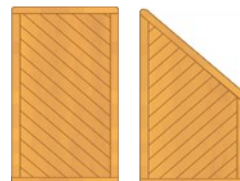

Lagerware – Sichtschutzelemente, -Pfosten

Zaunserie Lungau Lärche unbehandelt

Sichtblende geschlossen

Rahmen: 45 x 115 mm, verleimt und verzapft

Profilbretter: 14 x 100 mm, Nut & Feder

Ausführung / Dimension B x H

Sichtblende 180 x 180 cm

Sichtblende 90 x 180 cm

Sichtblende Abschl. 90 x 180/90 cm

Preis / Stück

399 €

229 €

229 €