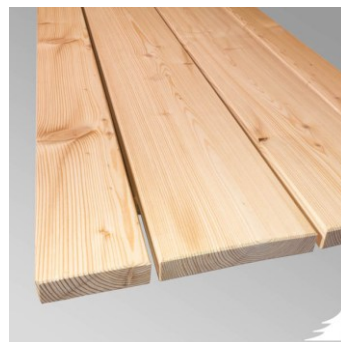

Glattkantbretter europäische Lärche, A/B

4-seitig gehobelt, Kanten gerundet

Dimension in mm	Länge in m	Preis / lfm	ab 300 lfm
25 x 140	5,00	6,45 €	5,53 €
25 x 190	5,00	8,60 €	6,20 €
44 x 140	5,00	10,10 €	8,69 €