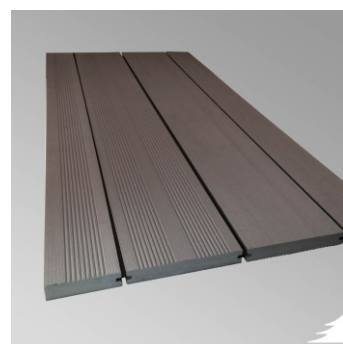

CEWO-Deck keramische Terrassenplatten

Die Terrassengestaltung wird immer individueller und spiegelt die eigenen Vorlieben wider.

- Durchgefärbtes Feinsteinzeug, UV- und frostbeständig
- Beständig gegen Streusalz und Säuren, hohe Rutschhemmung (R11/B)
- Ausgeprägtes Farbspiel für eine ansprechende Optik
- Reinigungsfreundlich, hohe Bruchlast
- Montage auf Plattenlagern, Stelzfüßen oder Aluminiumunterkonstruktion

*Bestellware: Preise und Ausführungen auf Anfrage!