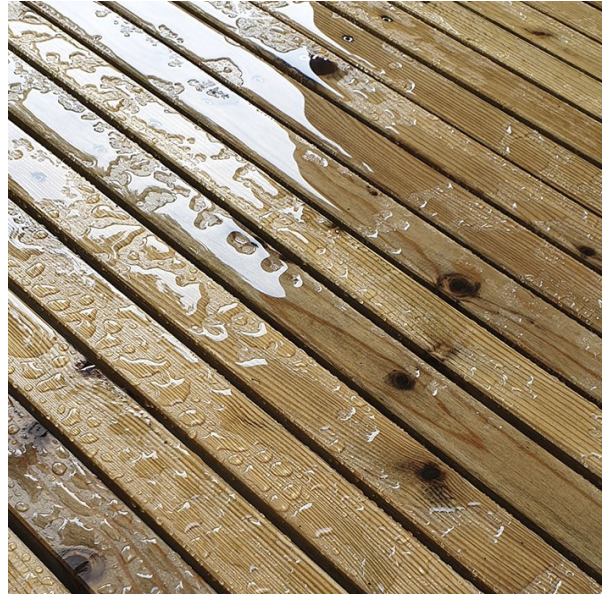

Lagerware – Terrassenholz

Aufgeführte Artikel sind Lagerware. Alle Preise unverbindlich zzgl. der gesetzl. MwSt.
Änderungen, Irrtümer und Zwischenverkauf vorbehalten! Stand März 2025

Holzmarkt Suttner GmbH & Co. KG ▪ Tel: 0 80 27 / 90 88 00 ▪ Fax: 0 80 27 / 90 88 08
Untermühltal 17 ▪ 83623 Dietramszell ▪ info@holzmarkt-suttner.de ▪ www.holzmarkt-suttner.de

Suttner
Holzmarkt