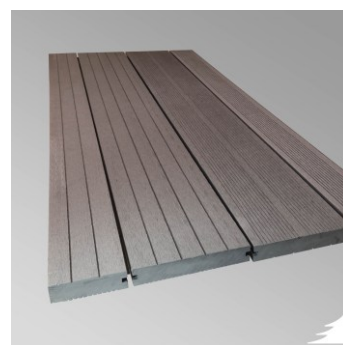

BPC Multi-Deck Co-Extrusion Vollprofil

strukturiert

erhältlich in 4 Farben: Ipe, Walnuss, Greystone

Dimension in mm	Länge in m	Preis / lfm
20 x 145	3,00 / 4,00 / 5,00	auf Anfrage

***Bestellware**

BPC Multi-Deck Vollprofil hellgrau / dunkelbraun

geriffelt & genutet

Dimension in mm	Länge in m	Preis / lfm
25 x 140	3,00 / 4,00 / 5,00	auf Anfrage

***Bestellware**

BPC Multi-Deck Vollprofil hellgrau / dunkelbraun

französisch oder glatt

Dimension in mm	Länge in m	Preis / lfm
20 x 140	3,00 / 4,00 / 5,00	auf Anfrage