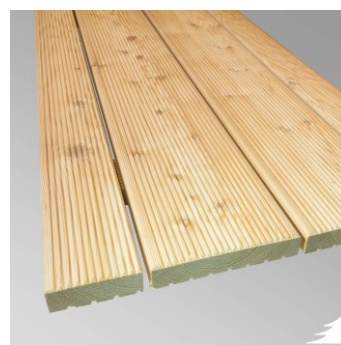

Sibirische Lärche geriffelt & genutet, u/s

Dimension in mm	Länge in m	Preis / lfm	ab 300 lfm
27 x 143	4,00 / 5,10 / 6,00	8,40 €	7,26 €