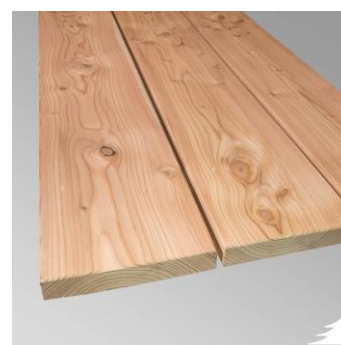

Glattkantbretter europäische Lärche, I/III-Sortierung

4-seitig gehobelt, Kanten gerundet, Holzfeuchte 16% +/-2%

Dimension in mm	Längen in m
25 x 150	4,00 / 5,00 / 6,00

Glattkantbretter europäische Lärche, A/B

4-seitig gehobelt, Kanten gerundet, Holzfeuchte 16% +/-2%

Dimension in mm	Längen in m
25 x 140	5,00
25 x 190	5,00
44 x 140	5,00