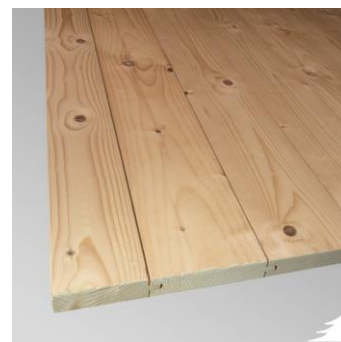

getrocknet, Holzfeuchte 16% - 18%

Dimension in mm	Längen in m
21x121	4,50
24 x 121	3,60 / 4,50 / 5,10
28 x 146	3,90 / 4,50 / 5,10

Fasebretter Nut & Feder deutsche Fichte, I/III-Sortierung

Deckbreite ca. 142mm, Holzfeuchte 14-16 %