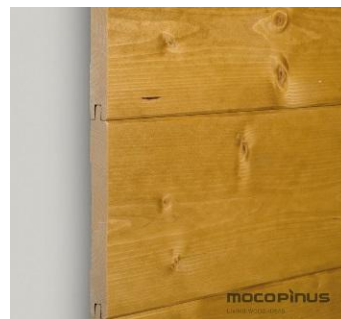

Hobelware Fichte / Lärche für den Außenbereich

Vordach-Fasebretter Nut & Feder nord. Fichte, u/s-hobelfallend

---

Lignuline 11, gehobelt, vorbehandelt, Holzfeuchte 14%

Eiche hell lasiert, für den geschützten Bereich

Dimension in mm   Längen in m

19 x 146   3,90 / 4,50

Vordach-Fasebretter Nut & Feder nord. Fichte, u/s-sortiert

---

vorbehandelt, Holzfeuchte 14%

Reinweiß Medium, für den geschützten Bereich

Dimension in mm   Längen in m

19 x 146   3,90 / 4,50 / 5,10