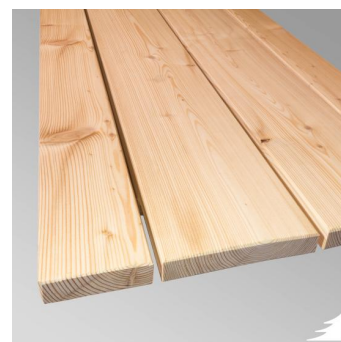

Dimension in mm	Längen in m
27 x 143	4,00 / 5,10 / 6,00

Eckschutzleiste sib. Lärche

gehobelt, Kanten gerundet

Schenkelaußenmaß 56mm, Schenkelstärke 17 mm

Dimension in mm	Längen in m
56 x 56	4,00

Aufgeführte Artikel sind Lagerware. Alle Preise unverbindlich zzgl. der gesetzl. MwSt.
Änderungen, Irrtümer und Zwischenverkauf vorbehalten! Stand Feb 2026