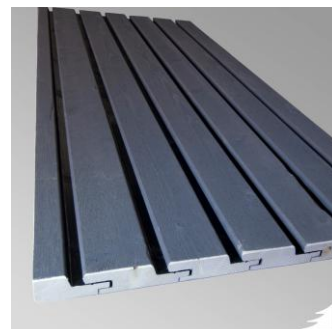

Hobelware Fichte / Lärche für den Außenbereich

Black Stripe - N+F Rautenprofil can. Lärche, sf hobelfallend

Feder schwarz gefärbt, 17 Grad Schräge, Kanten gerundet

Deckbreite ca. 73 mm

Dimension in mm	Längen in m
27 x 96	4,00 / 6,00

Black Stripe - N+F Rautenprofil nord. Fichte, sf hobelfallend

riefelgesägt, rundum behandelt mit Vergrauungslasur

Feder schwarz gefärbt, 17 Grad Schräge, Kanten gerundet

Deckbreite ca. 73 mm

Dimension in mm	Längen in m
27 x 96	5,40