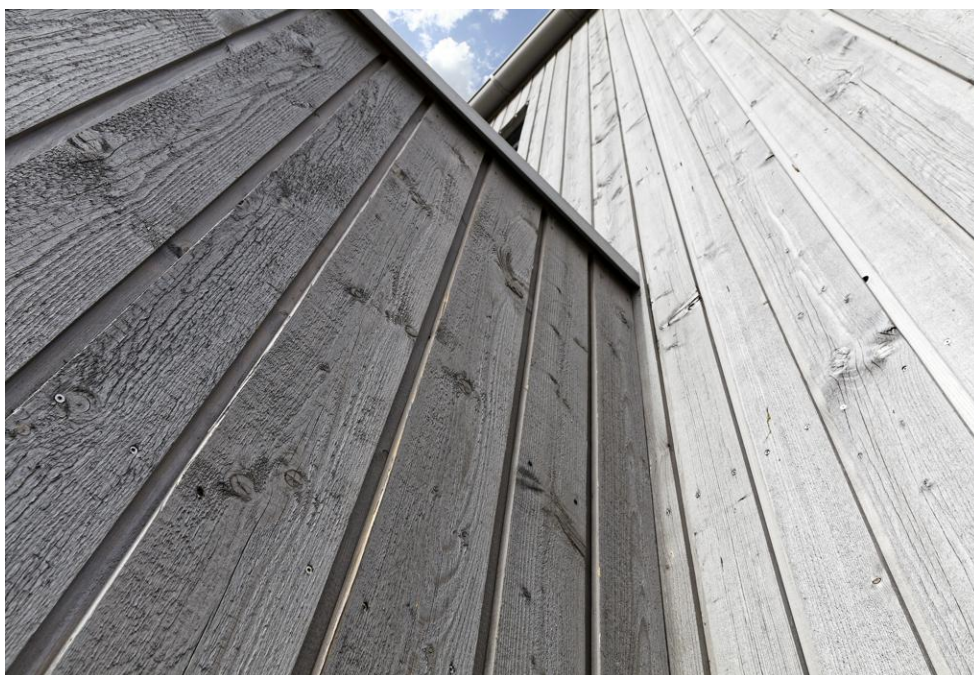

Hobelware Fichte / Lärche für den Außenbereich

Aufgeführte Artikel sind Lagerware. Alle Preise unverbindlich zzgl. der gesetzl. MwSt.
Änderungen, Irrtümer und Zwischenverkauf vorbehalten! Stand Feb 2026

Holzmarkt Suttner GmbH & Co. KG ▪ Tel: 0 80 27 / 90 88 00 ▪ Fax: 0 80 27 / 90 88 08
Untermühltal 17 ▪ 83623 Dietramszell ▪ info@holzmarkt-suttner.de ▪ www.holzmarkt-suttner.de

Suttner
Holzmarkt