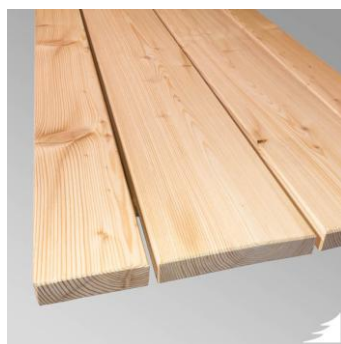

Glattkantbretter europäische Lärche, I/III-Sortierung

4-seitig gehobelt, Kanten gerundet, Holzfeuchte 16% +/-2%

Dimension in mm	Längen in m
25 x 150	4,00 / 5,00 / 6,00

Glattkantbretter europäische Lärche, A/B

4-seitig gehobelt, Kanten gerundet, Holzfeuchte 16% +/-2%

Dimension in mm	Längen in m
25 x 140	5,00
25 x 190	5,00
44 x 140	5,00

Leisten für Fassade & Bodenbelag europäische Lärche, I/III-Sort.

4-seitig gehobelt, Kanten gefast, Holzfeuchte 16% +/-2%