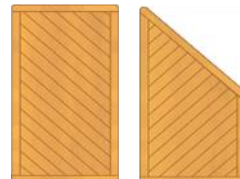

Zaunserie Lungau Lärche unbehandelt

Sichtblende geschlossen

Rahmen: 45 x 115 mm, verleimt und verzapft

Profilbretter: 14 x 100 mm, Nut & Feder

Ausführung / Dimension B x H

Sichtblende 180 x 180 cm

Sichtblende 90 x 180 cm

Sichtblende Abschl. 90 x 180/90 cm

Zaunserie Lungau Lärche unbehandelt

Rankgitter

Rahmen: 45 x 115 mm, verleimt und verzapft

Profilbretter: 14 x 100 mm, Nut & Feder

Ausführung / Dimension B x H

Rankgitter 180 x 180 cm