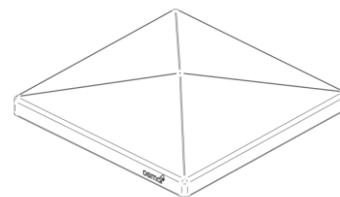

9 x 9 x 190 cm

(unbehandelt)

9 x 9 x 190 cm

(vorgrundiert)

Lagerware – Sichtschutzelemente, -Pfosten

Aluminiumpfosten Typ B

| Dimension B x H x L | Farbe |
|---------------------|-----------|
| 9 x 9 x 200 cm | Aluminium |
| 9 x 9 x 200 cm | Anthrazit |

*Bestellware

Nut-Abdeckleiste für Aluminiumpfosten

| Dimension B x H x L | Farbe |
|---------------------|-----------|
| 2,7 x 0,4 x 200 cm | Aluminium |
| 2,7 x 0,4 x 200 cm | Anthrazit |

*Bestellware

Pfostenkappen für Pfosten Typ B (12 x 12 cm)

| Ausführung | Farbe |
|------------|-----------|
| Pyramide | Aluminium |
| Pyramide | Anthrazit |

*Bestellware

Pfostenanker für Aluminiumpfosten Typ B

| Dimension B x H x L | Ausführung |
|---------------------|-------------------|
| 11 x 11 x 71 cm | zum Einbetonieren |
| 16 x 16 x 41 cm | zum Aufschauben |