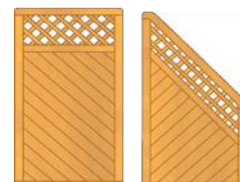

Sichtblende Abschl. 90 x 180/90 cm

Zaunserie Lungau Lärche unbehandelt

Rankgitter

Rahmen: 45 x 115 mm, verleimt und verzapft

Profilbretter: 14 x 100 mm, Nut & Feder

Ausführung / Dimension B x H

Rankgitter 180 x 180 cm

Rankgitter 90 x 180 cm

Zaunserie Lungau Lärche unbehandelt

Rankblende mit Gitter

Rahmen: 45 x 115 mm, verleimt und verzapft

Profilbretter: 14 x 100 mm, Nut & Feder

Ausführung / Dimension B x H

Rankblende 180 x 180 cm

Rankblende 90 x 180 cm

Rankblende Abschluss 90 x 180/90 cm

Aufgeführte Artikel sind Lagerware. Alle Preise unverbindlich inklusiv gesetzlicher MwSt.
Änderungen, Irrtümer und Zwischenverkauf vorbehalten! Stand Feb 2026