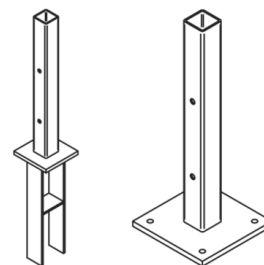

Flechtzaunbeslag/Elementhalter Edelstahl

zur Befestigung von Sichtblenden an Aluminiumpfosten
inkl. Schrauben 4 St./VE

*Bestellware

Aufgeführte Artikel sind Lagerware. Alle Preise unverbindlich inklusiv gesetzlicher MwSt.
Änderungen, Irrtümer und Zwischenverkauf vorbehalten! Stand Feb 2026

Holzmarkt Suttner GmbH & Co. KG ▪ Tel: 0 80 27 / 90 88 00 ▪ Fax: 0 80 27 / 90 88 00
Untermühltal 17 ▪ 83623 Dietramszell ▪ info@holzmarkt-suttner.de ▪ www.holzmarkt-suttner.de