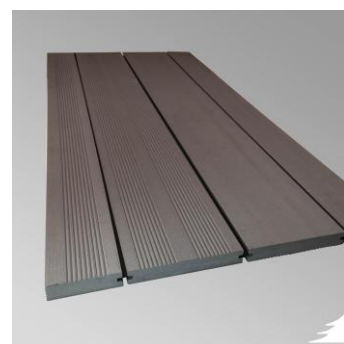

geriffelt & genutet

Dimension in mm	Länge in m	Preis / lfm
25 x 140	3,00 / 4,00 / 5,00	auf Anfrage

***Bestellware**

BPC Multi-Deck Vollprofil hellgrau / dunkelbraun

französisch oder glatt

Dimension in mm	Länge in m	Preis / lfm
20 x 140	3,00 / 4,00 / 5,00	auf Anfrage

***Bestellware**

CEWO-Deck keramische Terrassenplatten

Die Terrassengestaltung wird immer individueller und spiegelt die eigenen Vorlieben wider.

- Durchgefärbtes Feinsteinzeug, UV- und frostbeständig
- Beständig gegen Streusalz und Säuren, hohe Rutschhemmung (R11/B)
- Ausgeprägtes Farbspiel für eine ansprechende Optik
- Reinigungsfreundlich, hohe Bruchlast
- Montage auf Plattenlagern, Stelzfüßen oder Aluminiumunterkonstruktion