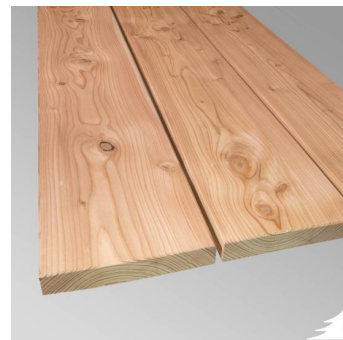

Lagerware – Terrassenholz

Glattkantbretter europäische Lärche, I/III-Sortierung

4-seitig gehobelt, Kanten gefast, Holzfeuchte 16% +/-2%

Dimension in mm	Länge in m
20 x 150	4,00 / 5,00