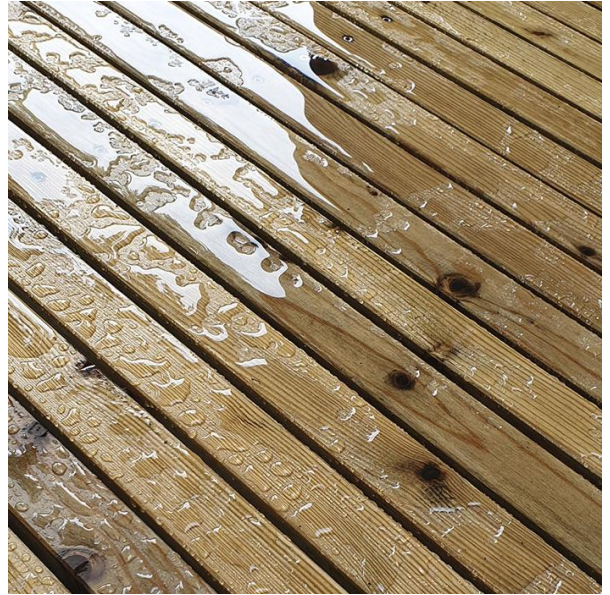

Lagerware – Terrassenholz

Aufgeführte Artikel sind Lagerware. Alle Preise unverbindlich zzgl. der gesetzl. MwSt.
Änderungen, Irrtümer und Zwischenverkauf vorbehalten! Stand Feb 2026

Holzmarkt Suttner GmbH & Co. KG ▪ Tel: 0 80 27 / 90 88 00 ▪ Fax: 0 80 27 / 90 88 08
Untermühltal 17 ▪ 83623 Dietramszell ▪ info@holzmarkt-suttner.de ▪ www.holzmarkt-suttner.de

Suttner
Holzmarkt