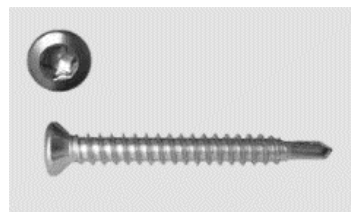

Terrastart zur unsichtbaren Start- und Endbefestigung

inkl. Schrauben für Holz-UK und Alu-UK

Schraube

A4

Clipper zur unsichtbaren Dielenmontage und Abstandshalter 5mm

für Holzdielen ohne Schrauben

Dielenbreite

90 – 120 mm

Preis ab 1 Karton auf Anfrage

Terrassen-Bohrschrauben aus Edelstahl A2

für Clipper, Verschraubung auf Isostep

Bohrschraube

3,9 x 19 mm

4,8 x 45 mm (Auslauf!)

4,8 x 60 mm (Auslauf!)

Terrassenschrauben aus Edelstahl C1

für Clipper geeignet, für WPC & Holz

Holzschraube

4,0 x 25 mm

4,0 x 30 mm

Aufgeführte Artikel sind Lagerware. Alle Preise unverbindlich inklusiv gesetzlicher MwSt.
Änderungen, Irrtümer und Zwischenverkauf vorbehalten! Stand Feb 2026