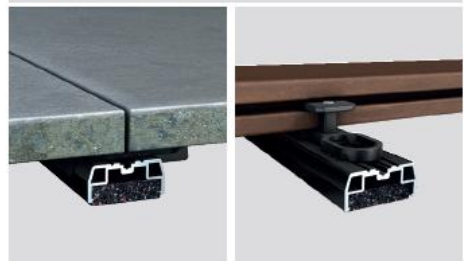

Produktliste 2026

Terrassenzubehör

- Terrassenlager
- Unterkonstruktion
- Clipper
- Schrauben

Aufgeführte Artikel sind Lagerware. Alle Preise unverbindlich inklusiv gesetzlicher MwSt.
Änderungen, Irrtümer und Zwischenverkauf vorbehalten! Stand Feb 2026

Holzmarkt Suttner GmbH & Co. KG ▪ Tel: 0 80 27 / 90 88 00 ▪ Fax: 0 80 27 / 90 88 08
Untermühltal 17 ▪ 83623 Dietramszell ▪ info@holzmarkt-suttner.de ▪ www.holzmarkt-suttner.de