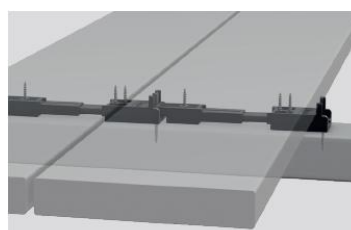

Clipper zur unsichtbaren Dielenmontage und Abstandshalter 5mm

für Holzdielen ohne Schrauben

Dielenbreite

90 – 120 mm

Preis ab 1 Karton auf Anfrage

Terrassen-Bohrschrauben aus Edelstahl A2

für Clipper, Verschraubung auf Isostep

Bohrschraube

3,9 x 19 mm

4,8 x 45 mm (Auslauf!)

4,8 x 60 mm (Auslauf!)