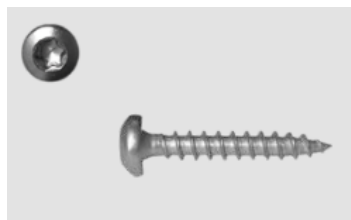

Terrastart zur unsichtbaren Start- und Endbefestigung

inkl. Schrauben für Holz-UK und Alu-UK

Schraube

A4

Clipper zur unsichtbaren Dielenmontage und Abstandshalter 5mm

für Holzdielen ohne Schrauben

Dielenbreite

90 – 120 mm

Preis ab 1 Karton auf Anfrage

Terrassen-Bohrschrauben aus Edelstahl A2

für Clipper, Verschraubung auf Isostep

Bohrschraube

3,9 x 19 mm

4,8 x 45 mm (Auslauf!)

4,8 x 60 mm (Auslauf!)

Terrassenschrauben aus Edelstahl C1

für Clipper geeignet, für WPC & Holz

Holzschraube

4,0 x 25 mm

4,0 x 30 mm

Aufgeführte Artikel sind Lagerware. Alle Preise unverbindlich inklusiv gesetzlicher MwSt.
Änderungen, Irrtümer und Zwischenverkauf vorbehalten! Stand Feb 2026