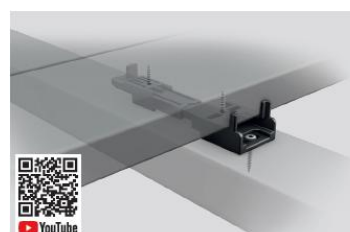

Clipper zur unsichtbaren Dielenmontage und

Abstandshalter 5mm für Holzdielen inkl. Schrauben

Dielenbreite Dielenstärke

120 – 150 mm 20 – 24 mm

Preis ab 1 Karton auf Anfrage

Aufgeführte Artikel sind Lagerware. Alle Preise unverbindlich inklusiv gesetzlicher MwSt.
Änderungen, Irrtümer und Zwischenverkauf vorbehalten! Stand Feb 2026

Holzmarkt Suttner GmbH & Co. KG ▪ Tel: 0 80 27 / 90 88 00 ▪ Fax: 0 80 27 / 90 88 08
Untermühltal 17 ▪ 83623 Dietramszell ▪ info@holzmarkt-suttner.de ▪ www.holzmarkt-suttner.de

Suttner
Holzmarkt