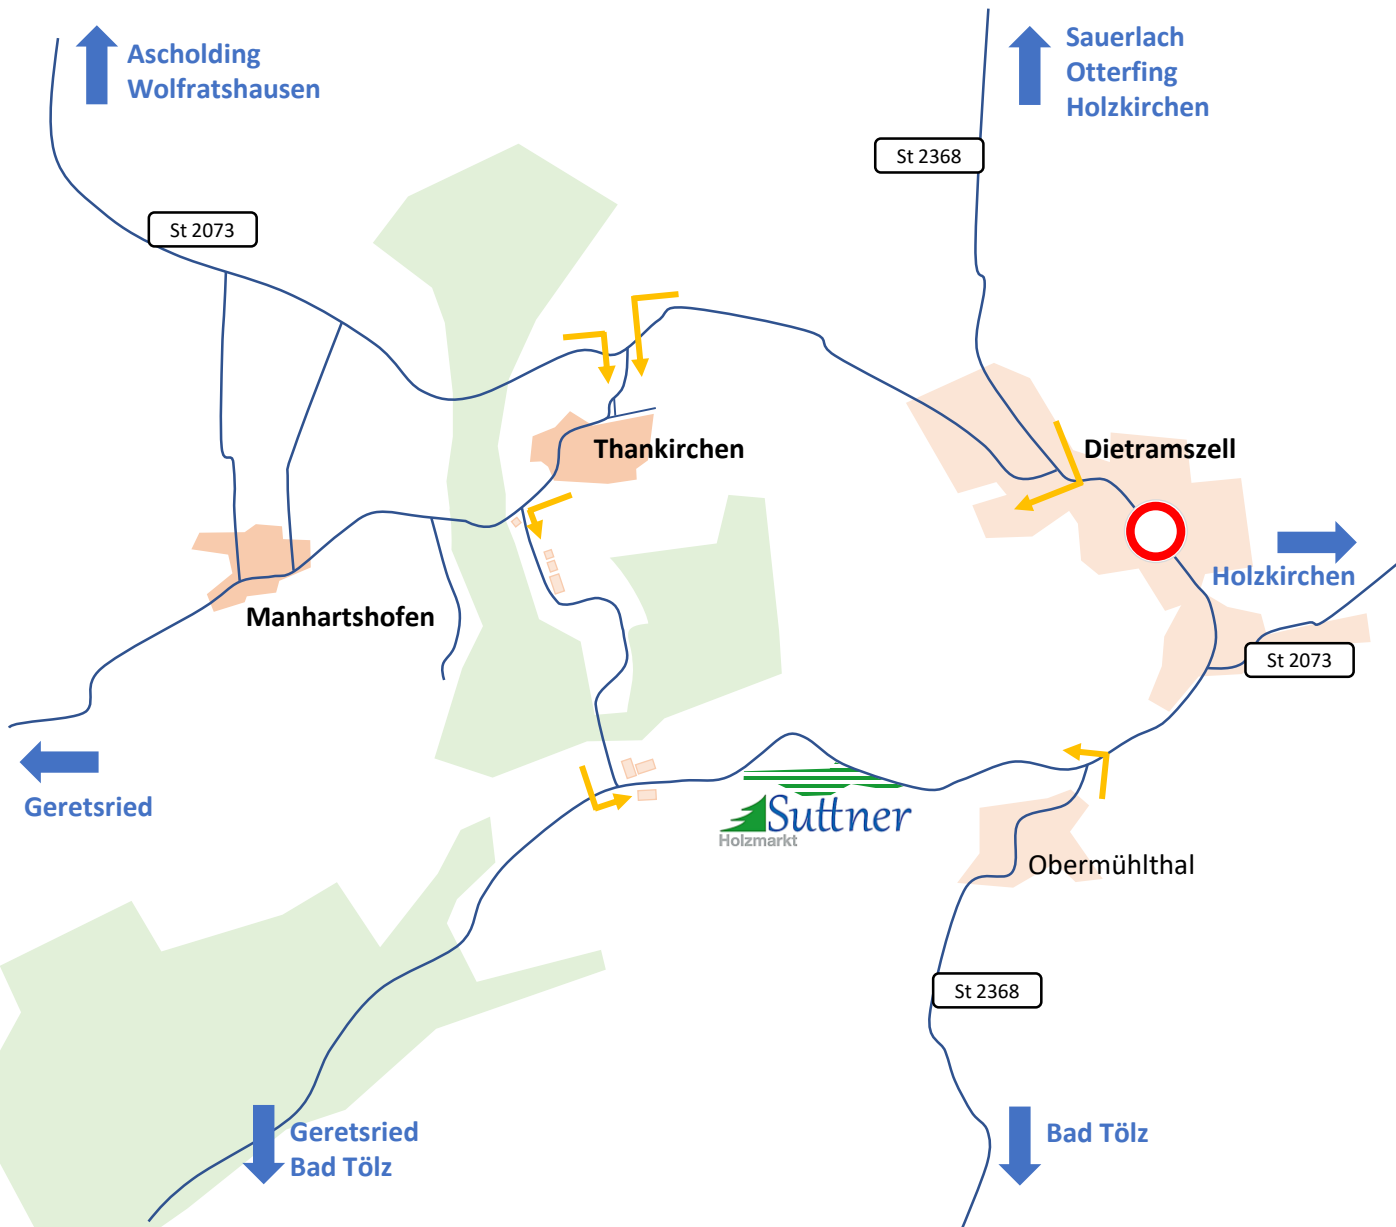

Lkw-Zufahrt zum Holzmarkt Suttner

voraussichtlich zwischen Anfang September und Mitte November 2019

a) Von Ascholding/Wolfratshausen

- Über Staatsstraße 2073 nach dem Wald rechts abbiegen nach Thankirchen,
- vor dem Wald (beim Bus-Wartehäuschen) links abbiegen Richtung Leismühl,
- am Ende der Straße links abbiegen Richtung Bad Tölz / Obermühlthal

b) Von Sauerlach/Otterfing/Holzkirchen

- Über Staatsstraße 2368 nach Dietramszell,
- in der Ortsmitte am Maibaum rechts abbiegen Richtung Wolfratshausen,
- links abbiegen nach Thankirchen,
- vor dem Wald (beim Bus-Wartehäuschen) links abbiegen Richtung Leismühl,
- am Ende der Straße links abbiegen Richtung Bad Tölz / Obermühlthal

c) Von Bad Tölz

- Über Staatsstraße 2368, nach Obermühlthal links abbiegen