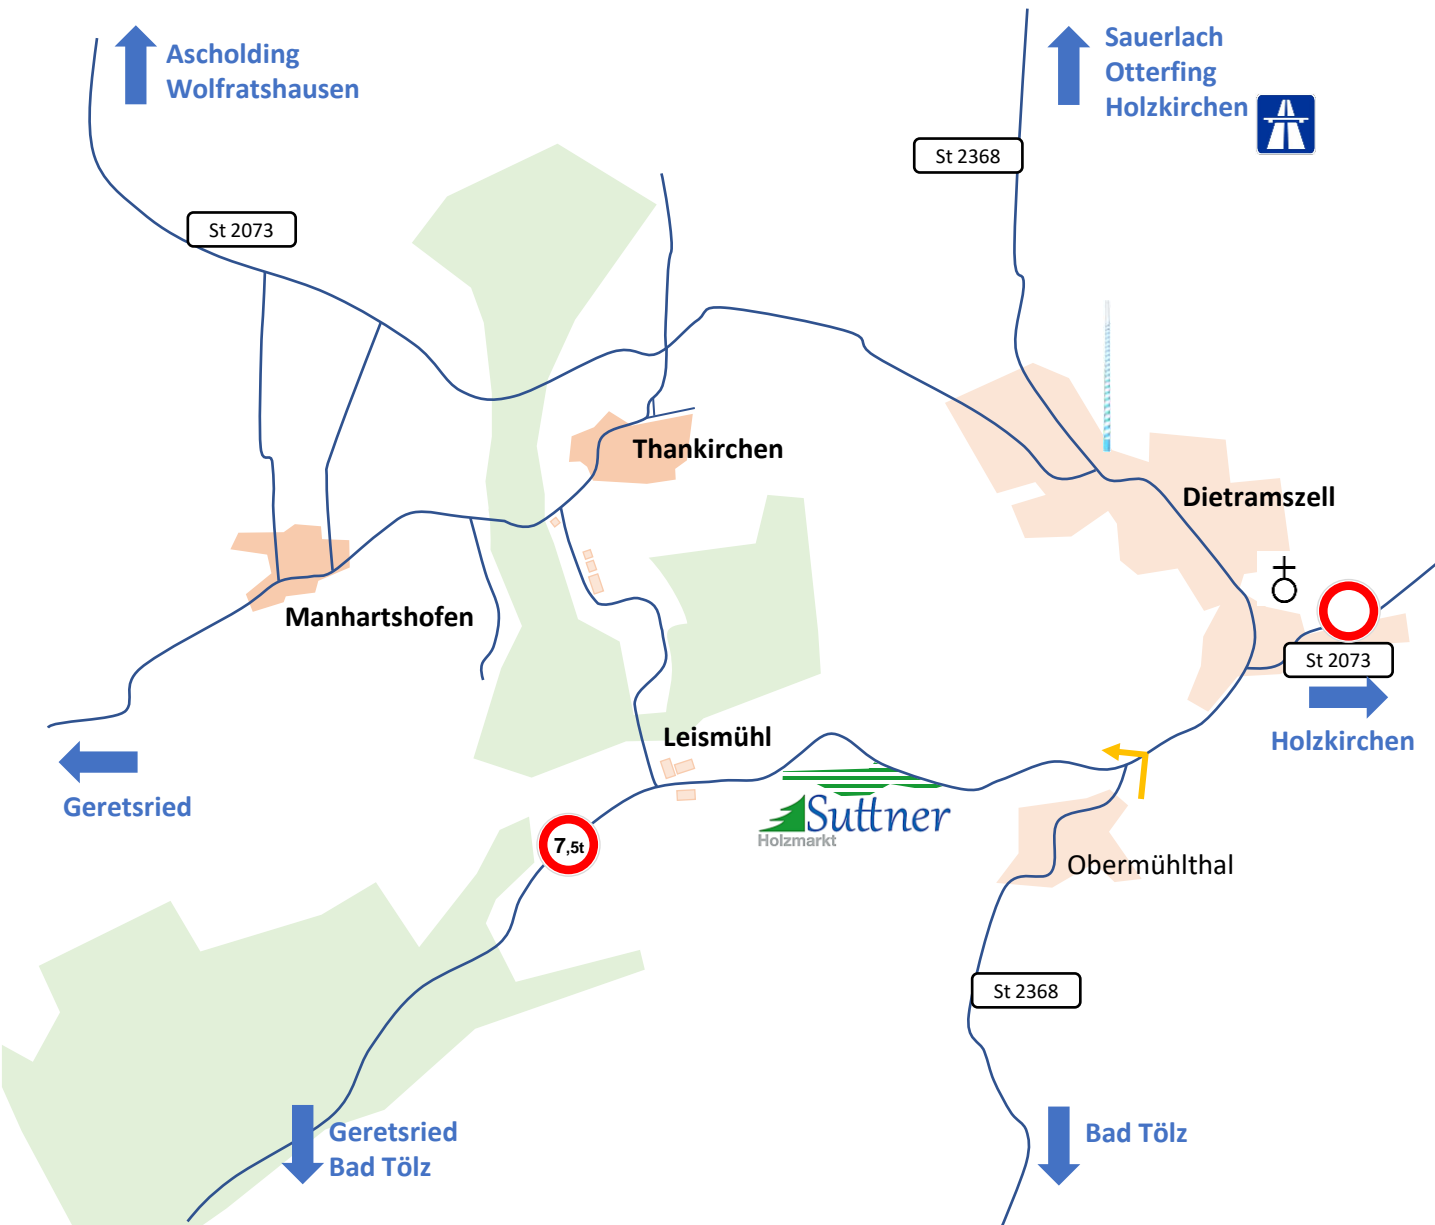

Lkw-Zufahrt Holzmarkt Suttner

Stand 05. August bis voraussichtlich Ende September 2022

a) Von Ascholding/Wolfratshausen

- Staatsstraße 2073 über Dietramszell / Schönegg.
Die Baustelle beim Kloster ist wieder für den Verkehr nach Obermühlthal freigegeben.

b) Von Sauerlach/Otterfing/Holzkirchen

- Staatsstraße 2368 über Dietramszell / Schönegg.
Die Baustelle beim Kloster ist wieder für den Verkehr nach Obermühlthal freigegeben.
Die Staatsstraßen 2073 von Holzkirchen ist bei der Klosterschänke weiterhin komplett gesperrt.
Pkw können von Holzkirchen kommend auch über die Staatsstraße 2073 fahren, kurz vor Dietramszell rechts nach Osten abbiegen und über Ried nach Dietramszell / Schönegg – Untermühlthal.

c) Von Bad Tölz

- Über Staatsstraße 2368, nach Obermühlthal links abbiegen