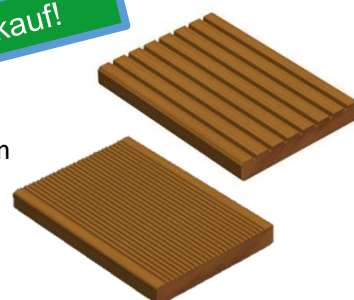

Bangkirai Premium KD glatt & genutet

beidseitig Sicht

Dimension	Länge in m	Preis / lfm	Preis ab 300 lfm
25 x 145 mm	nach Verfügbarkeit	11,30 €	9,99 €

Bangkirai Premium KD beidseitig glatt

Systemlänge

Dimension	Länge in m	Preis / lfm	Preis ab 300 lfm
25 x 145 mm	2,40 / 2,70	10,65 €	9,47 €

Bangkirai Premium KD geriffelt & genutet

Dimension	Länge in m	Preis / lfm	Preis ab 300 lfm
25 x 145 mm	3,05 – 4,88	9,50 €	8,33 €

Bangkirai Premium KD geriffelt & genutet

Systemlänge

Dimension	Länge in m	Preis / lfm	Preis ab 300 lfm
25 x 145 mm	2,35	10,65 €	9,47 €