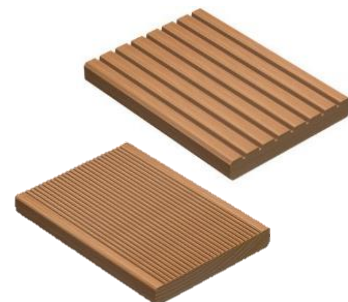

Lagerware Einzelhandel – Terrassenholz

Glattkantbretter europäische Lärche, I/III-Sortierung

4-seitig gehobelt, Kanten gefast, Holzfeuchte 16% +/-2%

Dimension in mm	Längen in m	Preis / lfm	ab 800 lfm
20 x 150	4,00 / 5,00	3,45 €	2,80 €

Glattkantbretter europäische Lärche, I/III-Sortierung

4-seitig gehobelt, Kanten gefast, Holzfeuchte 16% +/-2%

Dimension in mm	Längen in m	Preis / lfm	ab 300 lfm
25 x 150	4,00 / 5,00	3,85 €	3,57 €
35 x 150	4,00 / 5,00 / 6,00	4,90 €	4,16 €

Kantholz europäische Lärche, 4-seitig gehobelt, nsi

Unterkonstruktion

Dimension	Länge in m	Preis / lfm	ab 100 lfm
45 x 70 mm	4,00 / 6,00	3,90 €	3,45 €

Douglasie geriffelt & genutet, u/s, hobelfallend

Dimension	Länge in m	Preis / lfm	ab 300 lfm
27 x 140 mm	3,00 / 4,00 / 5,00	3,19 €	2,86 €

Garapa geriffelt & genutet, natur KD

Dimension	System-Länge in m	Preis / lfm	ab 300 lfm
25 x 145 mm	2,05 / 2,35 / 2,65	12,20 €	8,93 €

Dimension	Länge in m	Preis / lfm
25 x 145 mm	3,05 / 3,66 / 6,10	8,93 €