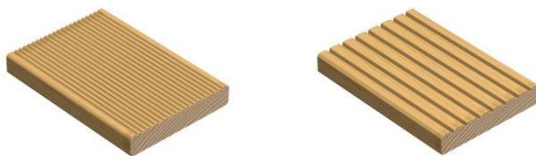

Lagerware Einzelhandel – Terrassenholz

Sibirische Lärche glatt, u/s, 4-seitig Rundkante bzw. gefast

Dimension in mm	Längen in m	Preis / lfm	ab 800 lfm
20 x 140	4,00 / 5,10 / 6,00	4,10 €	3,20 €

Sibirische Lärche glatt, u/s, 4-seitig Rundkante bzw. gefast

Dimension in mm	Längen in m	Preis / lfm	ab 300 lfm
26 x 140	4,00 / 5,10 / 6,00	4,95 €	3,98 €
34 x 140	4,00 / 5,10 / 6,00	5,95 €	4,76 €
44 x 140	4,00 / 6,00	8,35 €	6,54 €

Sibirische Lärche geriffelt & genutet, u/s

Dimension	Länge in m	Preis / lfm	ab 300 lfm
27 x 140 mm	4,00 / 5,10 / 6,00	4,49 €	3,88 €

Kantholz sibirische Lärche, u/s, 4-seitig gefast

Unterkonstruktion

Dimension	Länge in m	Preis / lfm	ab 100 lfm
45 x 70 mm	4,00	5,75 €	4,52 €

BPC Multi-Deck Vollprofil hellgrau / dunkelbraun

Französisch oder glatt

Dimension	Länge in m	Preis / lfm	ab 300 lfm
20 x 140 mm	3,00 / 4,00 / 5,00	10,50 €	8,92 €

BPC Multi-Deck Co-Extrusion Vollprofil

Strukturiert