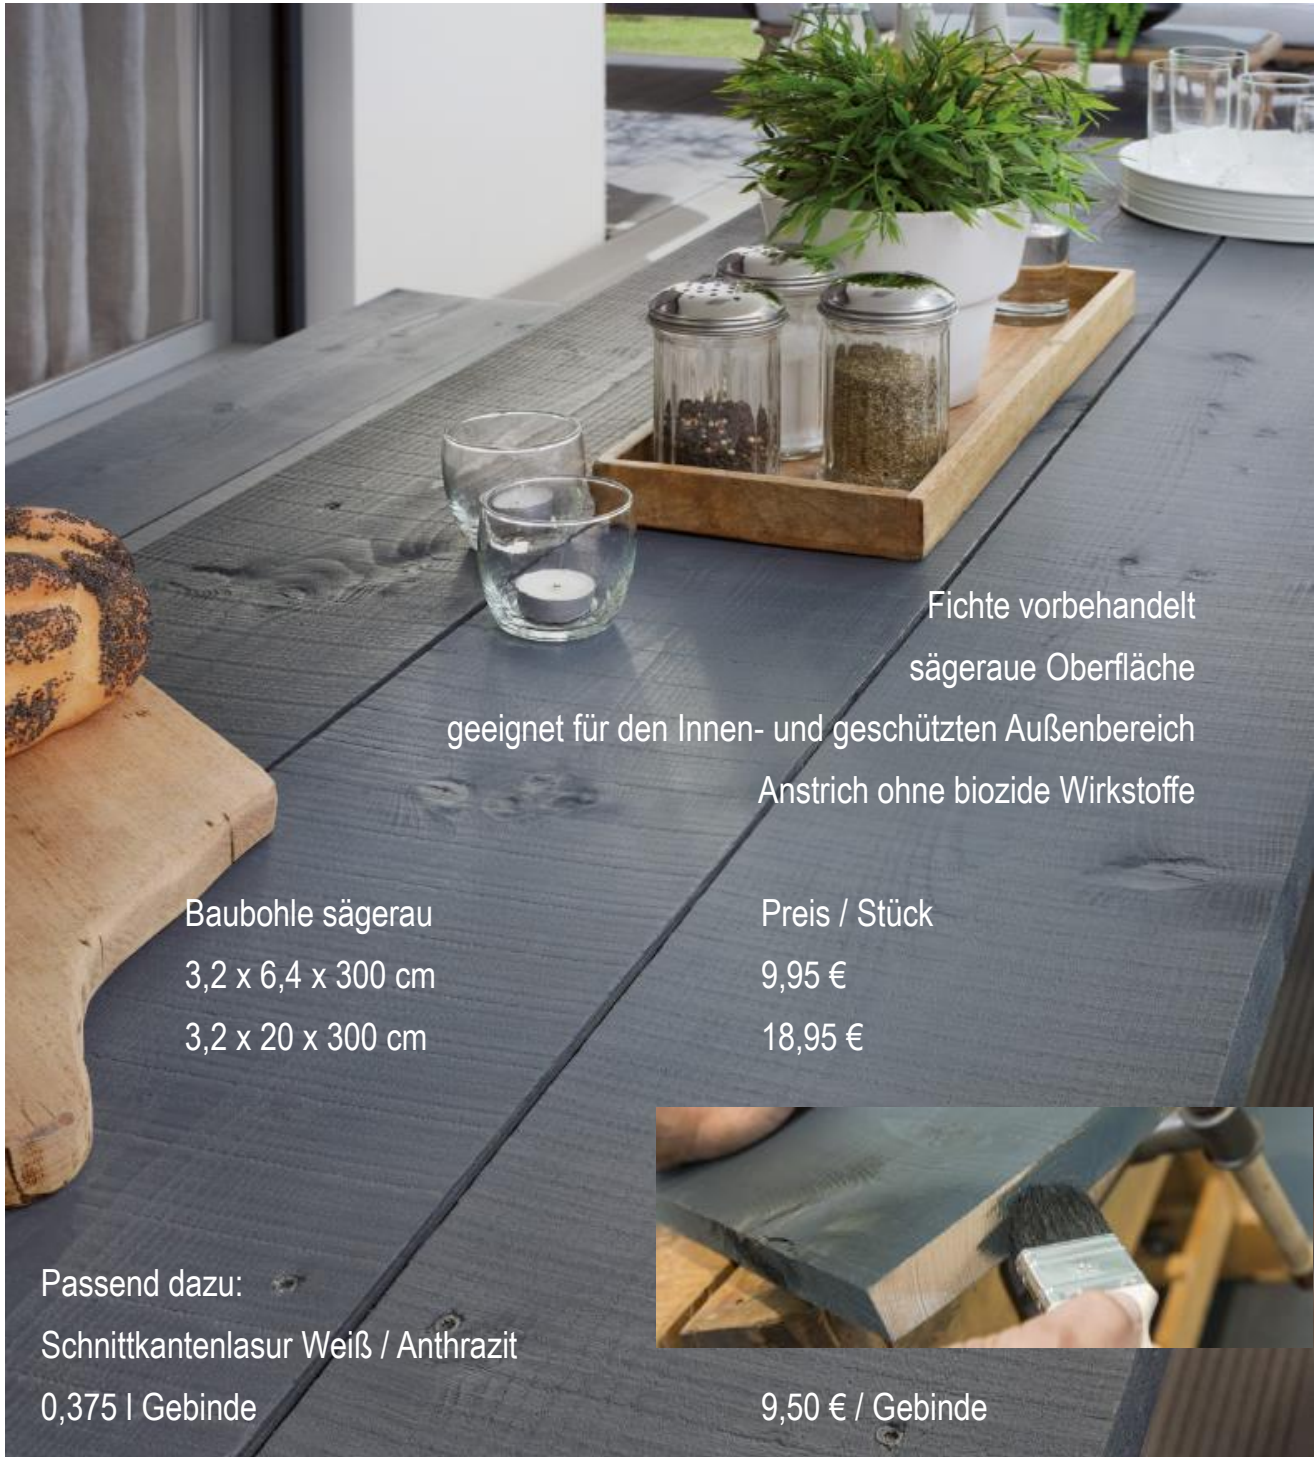

Creativ Baubohlen

Fichte vorbehandelt
sägeraue Oberfläche
geeignet für den Innen- und geschützten Außenbereich
Anstrich ohne biozide Wirkstoffe

Baubohle sägerau
3,2 x 6,4 x 300 cm
3,2 x 20 x 300 cm

Preis / Stück
9,95 €
18,95 €

Passend dazu:
Schnittkantenlasur Weiß / Anthrazit
0,375 l Gebinde