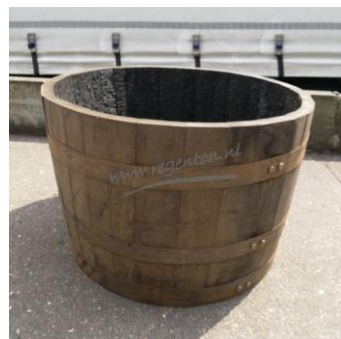

## **Blumenkübel $\frac{3}{4}$ Fass Eiche (Nr. 269)**

Höhe ca. 75 cm, Durchmesser ca. 65 cm

Inhalt ca. 170 Liter

**Preis / Stück: 119 €**

## **Blumenkübel $\frac{1}{2}$ Fass Eiche (aus Weinfass, Nr. 210)**

Höhe ca. 45 cm, Durchmesser ca. 65 cm

Inhalt ca. 100 Liter

**Preis / Stück: 79 €**

## **Blumenkübel $\frac{1}{2}$ Fass Eiche (aus Whiskyfass, Nr. 1254)**

Höhe ca. 44 cm, Durchmesser ca. 60 cm

Inhalt ca. 100 Liter

**Preis / Stück: 79 €**