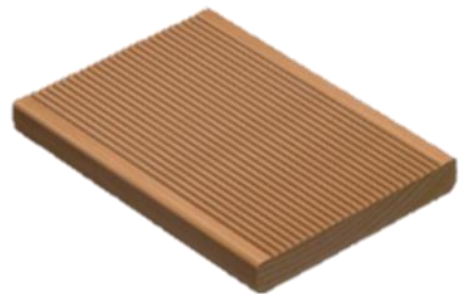

Preisliste 2020

Terrassenhölzer glatt, geriffelt, genutet

Aufgeführte Artikel sind Lagerware. Alle Preise unverbindlich inklusiv gesetzlicher MwSt.
Änderungen, Irrtümer und Zwischenverkauf vorbehalten!

Holzmarkt Suttner GmbH & Co. KG ▪ Tel: 0 80 27 / 90 88 00 ▪ Fax: 0 80 27 / 90 88 00
Untermühltal 17 ▪ 83623 Dietramszell ▪ info@holzmarkt-suttner.de ▪ www.holzmarkt-suttner.de