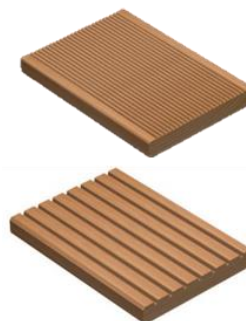

Lagerware - Terrassenholz

Glattkantbretter europäische Lärche, I/III-Sortierung

4-seitig gehobelt, Kanten gefast, Holzfeuchte 16% +/-2%

Dimension in mm	Länge in m	Preis / lfm	ab 800 lfm
20 x 150	4,00 / 5,00	3,45 €	2,80 €

Glattkantbretter europäische Lärche, I/III-Sortierung

4-seitig gehobelt, Kanten gefast, Holzfeuchte 16% +/-2%

Dimension in mm	Länge in m	Preis / lfm	ab 300 lfm
25 x 150	4,00 / 5,00	3,85 €	3,45 €
35 x 150	4,00 / 5,00 / 6,00	4,90 €	4,16 €

Kantholz europäische Lärche, 4-seitig gehobelt, nsi

Unterkonstruktion

Dimension in mm	Länge in m	Preis / lfm	ab 100 lfm
45 x 70	4,00 / 6,00	3,90 €	3,45 €

Douglasie geriffelt & genutet, u/s, hobelfallend

Dimension in mm	Länge in m	Preis / lfm	ab 300 lfm
27 x 140	3,00 / 4,00 / 5,00	3,30 €	2,98 €